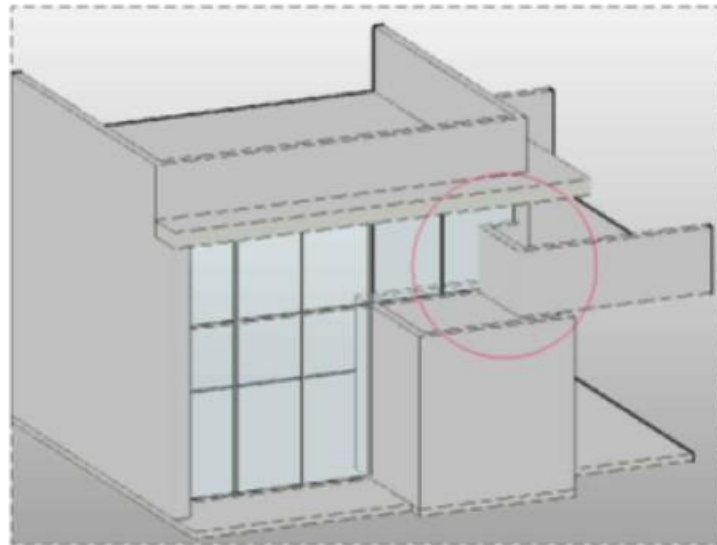

CASA 02
QUADRA 01, LOTE 08
ÁREA CONSTRUÍDA - 256,96m²

AUTORIA DO PROJETO:

ISABELA CRUCIOL

ARQUITETURA & INTERIORES
77 3628-3238 / 91116-3006
isabelacruzciol@gmail.com

RUA GLAUBER ROCHA, 807 - SALA 05, JARDIM PARANÁ - LEM/BA

VILAÇA
BAHIA

CONDOMÍNIO RESIDENCIAL

CONSTRUÇÕES
ACNT

(61) 3362-0064
www.acnt.com.br

CASA 02
OD. 01, LT. 08
ÁREA CONSTRUÍDA - 256,96m²

CONSTRUTORA
ACNT
CONSTRUTORA
ARQUITETURA E INTERIORES

VILLAGE
BAHIA

AUTORIA DO PROJETO:
P ISABELA CRUCIOL
ARQUITETURA E INTERIORES
77 3628 5238 / 9116 3006
isabela@pdesign.com

DETALHE VIGA GAVIEM
VISTA EXTERNA

DETALHE VIGA GAVIEM
VISTA INTERNA

DETALHE VIGA INVERTIDA

CORTE LONGITUDINAL
ESC. 1/75

CORTE TRANSVERSAL
ESC. 1/75

CRUCIOL RODRIGUES
ARQUITETURA LTDA-ME

RUA OLAVO BOKAL, 87 SL. 05 - QUAD. LT. 22 - 30. PARQUE
77 AGR 2238 - LUIS EDUARDO MINGUATIÊS - BR